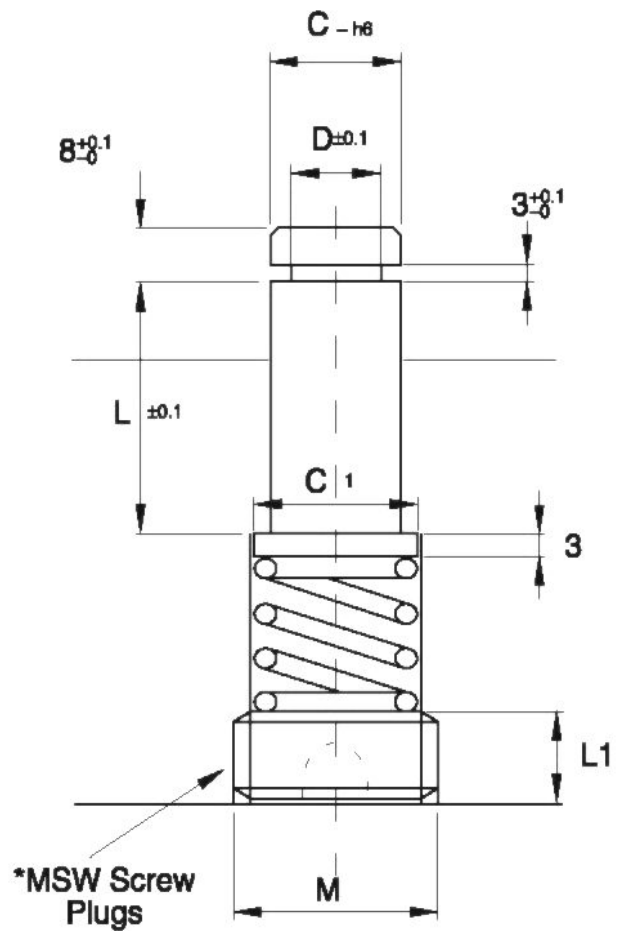

N-T Strimmelløftere

Type "P"

24 hour turn round

	C	D	C1	M	L1	L				
						20	25	32	40	50
SLP8	8	5	10	M12 X 1,5	10	X	X	X	X	
SLP10	10	6	12	M14 X 1,5	10		X	X	X	X
SLP13	13	7	16	M18 x 1,5	10		X	X	X	X
SLP16	16	8	20	M22 x 1,5	12			X	X	X